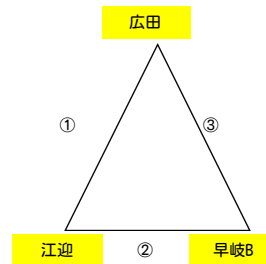

フレンドリーA (東部)

順	時間	対戦	審判	
①	10:00	広田 10-0	江迎	早岐B
②	12:00	江迎 0-14	早岐B	広田
③	14:00	早岐B 0-10	広田	江迎