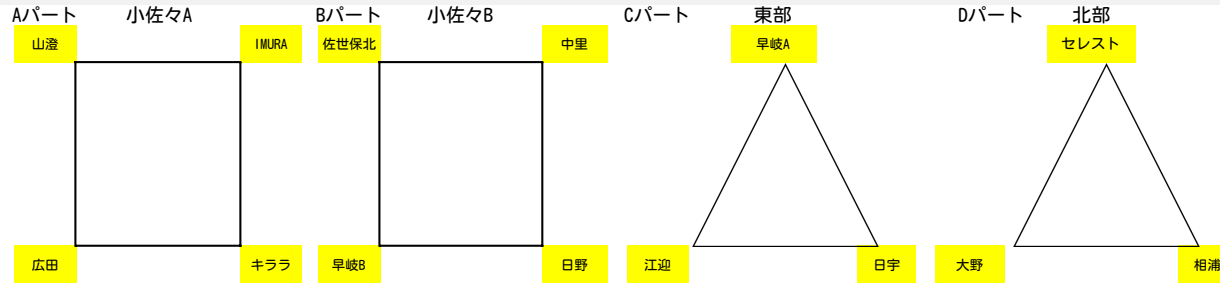

R4年度 第51回 佐世保市民体育祭 U14 サッカー大会 組み合わせ

1日目 予選リーグ (10/1)

☆確認事項☆
 ・大会公式級は県北リーグのボールとする。
 ・2日目決勝トーナメントは、選手の負担を考慮し、全て50分(25-5-25)ゲームで実施する。
 ただし、フレンドリーリーグはこの限りではない。

Aパート				Bパート				Cパート				Dパート							
順	時間	対戦	審判	順	時間	対戦	審判	順	時間	対戦	審判	順	時間	対戦	審判				
①	10:00	山澄 1-3	広田	キララ	①	10:00	佐世保北 6-0	早岐B	日野	①	10:00	早岐A 28-0	江迎	日宇	①	10:00	セレスト 12-0	大野	相浦
②	11:15	キララ 1-3	IMURA	山澄	②	11:15	日野 0-5	中里	佐世保北	②	12:00	江迎 0-9	日宇	早岐A	②	12:00	大野 0-13	相浦	セレスト
③		-			③		-			③	14:00	日宇 0-17	早岐A	江迎	③	14:00	相浦 1-4	セレスト	大野
④	13:30	山澄 0-9	IMURA	広田	④	13:30	佐世保北 0-4	中里	早岐B										
⑤	14:45	広田 1-2	キララ	IMURA	⑤	14:45	早岐B 2-4	日野	中里										
⑥					⑥														

- 1 IMURA
- 2 キララ
- 3 広田
- 4 山澄

- 1 中里
- 2 佐世保北
- 3 日野
- 4 早岐B

- 1 早岐A
- 2 日宇
- 3 江迎

- 1 セレスト
- 2 相浦
- 3 大野

2日目 決勝トーナメント / フレンドリーリーグ (10/8)

優勝 IMURA
 準優勝 早岐A
 第3位 セレスト

決勝トーナメント (小佐々A・B)

Aコート				Bコート					
順	時間	対戦	審判	順	時間	対戦	審判		
①	9:30	IMURA 10-1	日宇	早岐A	①	9:30	佐世保北 1-1(1-3)	セレスト	中里
②	10:30	早岐A 2-0	キララ	IMURA	②	10:30	相浦 1-1(0-7)	中里	セレスト
③	12:30	IMURA 1-0	セレスト	キララ	③	12:30	早岐A 5-0	相浦	中里
④	13:30	日宇 0-7	佐世保北	セレスト	④	13:30	キララ 2-1	中里	相浦
⑤	15:00	IMURA 3-0	早岐A	日宇	⑤	15:00	セレスト 5-0	相浦	中里