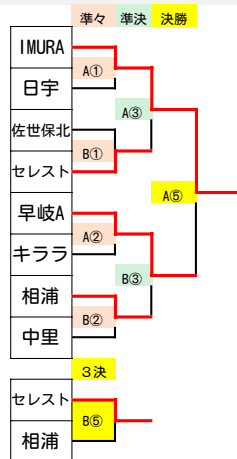

R4年度 第51回 佐世保市民体育祭 U14 サッカー大会 組み合わせ

1日目 予選リーグ (10/1)

☆確認事項☆
 ・大会公式級は県北リーグのボールとする。
 ・2日目決勝トーナメントは、選手の負担を考慮し、全て50分(25-5-25)ゲームで実施する。
 ただし、フレンドリーリーグはこの限りではない。

Aパート				Bパート				Cパート				Dパート							
順	時間	対戦	審判	順	時間	対戦	審判	順	時間	対戦	審判	順	時間	対戦	審判				
①	10:00	山澄 1-3	広田	キララ	①	10:00	佐世保北 6-0	早岐B	日野	①	10:00	早岐A 28-0	江迎	日宇	①	10:00	セレスト 12-0	大野	相浦
②	11:15	キララ 1-3	IMURA	山澄	②	11:15	日野 0-5	中里	佐世保北	②	12:00	江迎 0-9	日宇	早岐A	②	12:00	大野 0-13	相浦	セレスト
③		-			③		-			③	14:00	日宇 0-17	早岐A	江迎	③	14:00	相浦 1-4	セレスト	大野
④	13:30	山澄 0-9	IMURA	広田	④	13:30	佐世保北 0-4	中里	早岐B										
⑤	14:45	広田 1-2	キララ	IMURA	⑤	14:45	早岐B 2-4	日野	中里										
⑥					⑥														

- 1 IMURA
- 2 キララ
- 3 広田
- 4 山澄

- 1 中里
- 2 佐世保北
- 3 日野
- 4 早岐B

- 1 早岐A
- 2 日宇
- 3 江迎

- 1 セレスト
- 2 相浦
- 3 大野

2日目 決勝トーナメント / フレンドリーリーグ (10/8)

優勝 IMURA
 準優勝 早岐A
 第3位 セレスト

決勝トーナメント (小佐々A・B)

Aコート				Bコート					
順	時間	対戦	審判	順	時間	対戦	審判		
①	9:30	IMURA 10-1	日宇	早岐A	①	9:30	佐世保北 1-1(1-3)	セレスト	中里
②	10:30	早岐A 2-0	キララ	IMURA	②	10:30	相浦 1-1(0-7)	中里	セレスト
③	12:30	IMURA 1-0	セレスト	キララ	③	12:30	早岐A 5-0	相浦	中里
④	13:30	日宇 0-7	佐世保北	セレスト	④	13:30	キララ 2-1	中里	相浦
⑤	15:00	IMURA 3-0	早岐A	日宇	⑤	15:00	セレスト 5-0	相浦	中里

※棄権

フレンドリーA (東部)

順	時間	対戦	審判	
①	10:00	広田 10-0	江迎	早岐B
②	12:00	江迎 0-14	早岐B	広田
③	14:00	早岐B 0-10	広田	江迎

フレンドリーB (北部)

順	時間	対戦	審判	
①	10:00	日野 4-0	大野	山澄
②	12:00	大野 0-6	山澄	日野
③	14:00	山澄 5-1	日野	大野