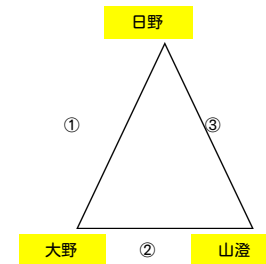

フレンドリーB (北部)

順	時間	対戦	審判	
①	10:00	日野 4-0	大野	山澄
②	12:00	大野 0-6	山澄	日野
③	14:00	山澄 5-1	日野	大野