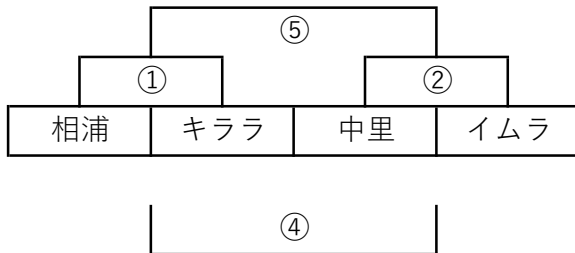

準備

片付け

【北部会場】

ジュラーレ ① キララ

順	開始	対戦	審判
①	10:00	ジュラーレ - キララ	早岐
②	11:15	山澄 - 早岐	ジュラーレ
③	12:30		
④	13:45	ジュラーレ - 山澄	キララ
⑤	15:00	キララ - 早岐	山澄

準備

かたづけ

【総合会場】

中里 ① 福石

順	開始	対戦	審判
①	10:00	中里 - 福石	日野
②	11:15	日宇 - 日野	中里
③	12:30		
④	13:45	中里 - 日宇	福石
⑤	15:00	福石 - 日野	日宇

準備

かたづけ

市民体育祭 組み合わせ 2日目

【小佐々会場】

順	開始	対戦	審判	順	開始	対戦	審判
①	10:00	世祇小江 - 早岐	②	①	10:00	日宇 - 広田	②
②	11:15	崎辺 - 山澄	①勝	②	11:15	日野 - 佐世保北	①勝
③	12:30	①勝 - ①勝	②勝	③	12:30	①負 - ①負	②勝
④	13:45	②勝 - ②勝	③負	④	13:45	②負 - ②負	③負

準備  
片付け

【東部会場】

【総合会場】

順	開始	対戦	審判
①	10:00	相浦 - キララ	②
②	11:15	中里 - イムラ	①勝
③			
④	13:45	①負 - ②負	②負
⑤	15:00	①勝 - ②勝	③負

順	開始	対戦	審判
①	10:00	愛宕 - ジュラーレ	②
②	11:15	福石 - 早岐2nd	①勝
③			
④	13:45	①負 - ②負	②負
⑤	15:00	①勝 - ②勝	③負