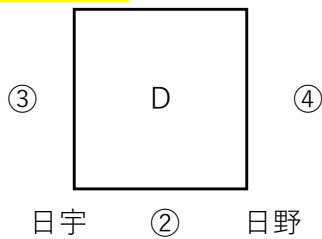

【総合会場】

中里 ① 福石

順	開始	対戦	審判
①	10:00	中里 - 福石	日野
②	11:15	日宇 - 日野	中里
③	12:30		
④	13:45	中里 - 日宇	福石
⑤	15:00	福石 - 日野	日宇

準備

かたづけ