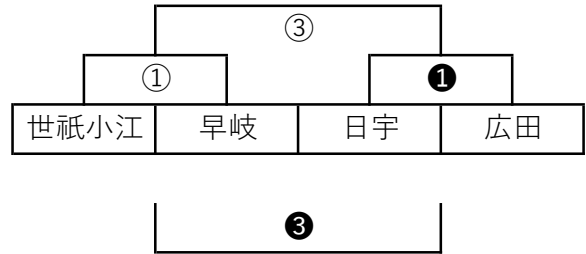

中里 ① 福石

順	開始	対戦	審判
①	10:00	中里 - 福石	日野
②	11:15	日宇 - 日野	中里
③	12:30		
④	13:45	中里 - 日宇	福石
⑤	15:00	福石 - 日野	日宇

準備

かたづけ

市民体育祭 組み合わせ 2日目

【小佐々会場】

順	開始	対戦	審判	順	開始	対戦	審判
①	10:00	世祇小江 - 早岐	②	①	10:00	日宇 - 広田	②
②	11:15	崎辺 - 山澄	①勝	②	11:15	日野 - 佐世保北	①勝
③	12:30	①勝 - ①勝	②勝	③	12:30	①負 - ①負	②勝
④	13:45	②勝 - ②勝	③負	④	13:45	②負 - ②負	③負

準備  
片付け

【東部会場】

【総合会場】

順	開始	対戦	審判
①	10:00	相浦 - キララ	②
②	11:15	中里 - イムラ	①勝
③			
④	13:45	①負 - ②負	②負
⑤	15:00	①勝 - ②勝	③負

順	開始	対戦	審判
①	10:00	愛宕 - ジュラーレ	②
②	11:15	福石 - 早岐2nd	①勝
③			
④	13:45	①負 - ②負	②負
⑤	15:00	①勝 - ②勝	③負