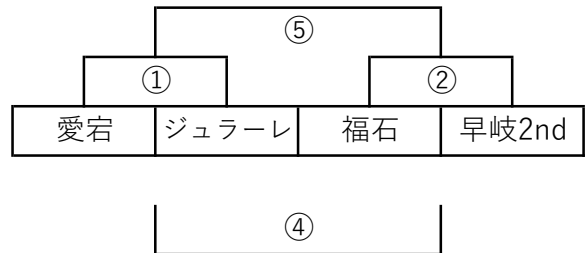

準備

片付け

【北部会場】

ジュラーレ ① キララ

順	開始	対戦	審判
①	10:00	ジュラーレ - キララ	早岐
②	11:15	山澄 - 早岐	ジュラーレ
③	12:30		
④	13:45	ジュラーレ - 山澄	キララ
⑤	15:00	キララ - 早岐	山澄

準備

かたづけ

【総合会場】

中里 ① 福石

順	開始	対戦	審判
①	10:00	中里 - 福石	日野
②	11:15	日宇 - 日野	中里
③	12:30		
④	13:45	中里 - 日宇	福石
⑤	15:00	福石 - 日野	日宇

準備

かたづけ

市民体育祭 組み合わせ 2日目

【小佐々会場】

順	開始	対戦	審判	順	開始	対戦	審判
①	10:00	世祇小江 - 早岐	②	①	10:00	日宇 - 広田	②
②	11:15	崎辺 - 山澄	①勝	②	11:15	日野 - 佐世保北	①勝
③	12:30	①勝 - ①勝	②勝	③	12:30	①負 - ①負	②勝
④	13:45	②勝 - ②勝	③負	④	13:45	②負 - ②負	③負

準備  
片付け

【東部会場】

【総合会場】

順	開始	対戦	審判
①	10:00	相浦 - キララ	②
②	11:15	中里 - イムラ	①勝
③			
④	13:45	①負 - ②負	②負
⑤	15:00	①勝 - ②勝	③負

順	開始	対戦	審判
①	10:00	愛宕 - ジュラーレ	②
②	11:15	福石 - 早岐2nd	①勝
③			
④	13:45	①負 - ②負	②負
⑤	15:00	①勝 - ②勝	③負