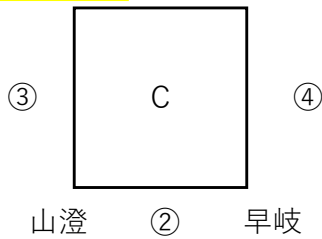

【北部会場】

ジュラーレ ① キララ

順	開始	対戦	審判
①	10:00	ジュラーレ - キララ	早岐
②	11:15	山澄 - 早岐	ジュラーレ
③	12:30		
④	13:45	ジュラーレ - 山澄	キララ
⑤	15:00	キララ - 早岐	山澄

準備

かたづけ