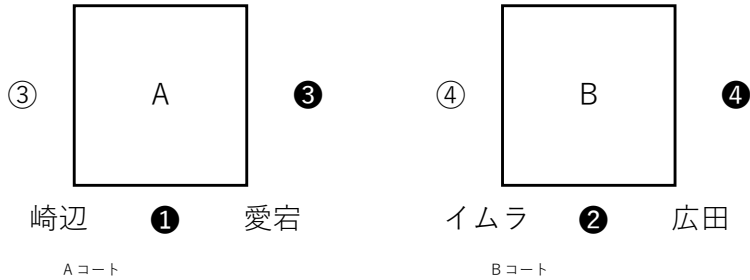

市民体育祭 組み合わせ 1日目

【小佐々会場】

世祇小江 ① 相浦 早岐2nd ② 佐世保北

Aコート

Bコート

順	開始	対戦	審判	順	開始	対戦	審判
①	10:00	世祇小江 - 相浦	早岐2nd	①	10:00	崎辺 - 愛宕	イムラ
②	11:15	早岐2nd - 佐世保北	世祇小江	②	11:15	イムラ - 広田	崎辺
③	12:30	世祇小江 - 崎辺	佐世保北	③	12:30	相浦 - 愛宕	広田
④	13:45	早岐2nd - イムラ	相浦	④	13:45	佐世保北 - 広田	愛宕