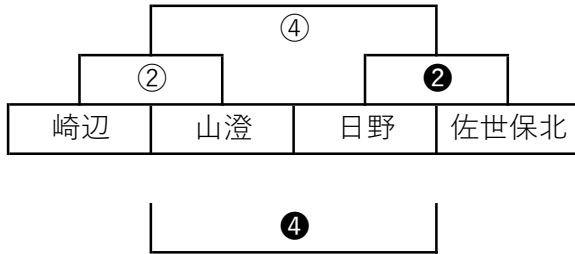

準備

片付け

【北部会場】

ジュラーレ ① キララ

順	開始	対戦	審判
①	10:00	ジュラーレ - キララ	早岐
②	11:15	山澄 - 早岐	ジュラーレ
③	12:30		
④	13:45	ジュラーレ - 山澄	キララ
⑤	15:00	キララ - 早岐	山澄

準備

かたづけ

【総合会場】

中里 ① 福石

順	開始	対戦	審判
①	10:00	中里 - 福石	日野
②	11:15	日宇 - 日野	中里
③	12:30		
④	13:45	中里 - 日宇	福石
⑤	15:00	福石 - 日野	日宇

準備

かたづけ

市民体育祭 組み合わせ 2日目

【小佐々会場】

順	開始	対戦	審判	順	開始	対戦	審判
①	10:00	世祇小江 - 早岐	②	①	10:00	日宇 - 広田	②
②	11:15	崎辺 - 山澄	①勝	②	11:15	日野 - 佐世保北	①勝
③	12:30	①勝 - ①勝	②勝	③	12:30	①負 - ①負	②勝
④	13:45	②勝 - ②勝	③負	④	13:45	②負 - ②負	③負

準備  
片付け

【東部会場】

【総合会場】

順	開始	対戦	審判
①	10:00	相浦 - キララ	②
②	11:15	中里 - イムラ	①勝
③			
④	13:45	①負 - ②負	②負
⑤	15:00	①勝 - ②勝	③負

順	開始	対戦	審判
①	10:00	愛宕 - ジュラーレ	②
②	11:15	福石 - 早岐2nd	①勝
③			
④	13:45	①負 - ②負	②負
⑤	15:00	①勝 - ②勝	③負