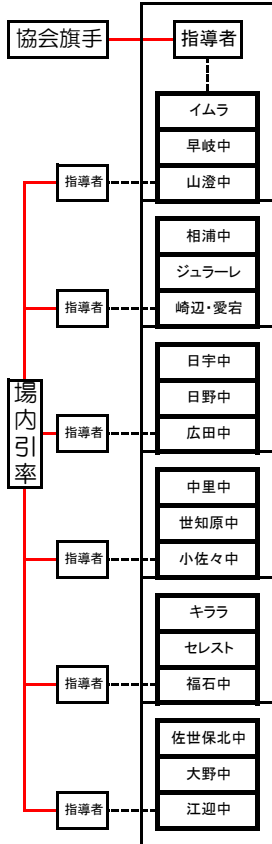

平成29年度 第46回佐世保市民体育祭サッカー競技 (U-14の部) 組み合わせ

10/8 (日)
開会式

会場	総合G：協会旗前
集合時間	7:45
整列完了	8:25
参加者	全チーム
協会旗手	松橋

10/9 (月・祝) 決勝トーナメント & フレンドリー

決勝トーナメント		
会場	小佐々G	
責任者	山下 (江迎中)	
集合・打合せ	8:00	
準備	日宇中・福石中・江迎中・ジュラーレ	
順	試合時間	A審判
①	9:00 ~ 10:05	②
②	10:15 ~ 11:20	①
③	12:00 ~ 13:05	相互
④	13:30 ~ 14:35	③勝
⑤	15:30 ~ 16:25	③負
表彰式	16:30	
片付・解散	17:00	

優勝	イムラ
準優勝	日宇中
3位	小佐々中
3位	江迎中

フレンドリー-A

順	会場	試合時間	結果	審判
①	東部G	9:00 ~ 10:05	早岐中 16 - 0 広田中	相互
②	東部G	10:15 ~ 11:20	佐世保北中 5 - 3 山澄中	相互
③	東部G	11:30 ~ 12:35	大野中 1 - 10 早岐中	相互
④	東部G	12:45 ~ 13:50	広田中 1 - 5 佐世保北中	相互
⑤	東部G	14:00 ~ 15:05	山澄中 1 - 7 大野中	相互

フレンドリー-B

順	会場	試合時間	結果	審判
①	総合G	9:00 ~ 10:05	日野中 7 - 0 世知原中	相互
②	総合G	10:15 ~ 11:20	相浦中 4 - 0 崎辺・愛宕	相互
③	総合G	11:30 ~ 12:35	キララ 0 - 2 日野中	相互
④	総合G	12:45 ~ 13:50	世知原中 0 - 11 相浦中	相互
⑤	総合G	14:00 ~ 15:05	崎辺・愛宕 5 - 1 キララ	相互