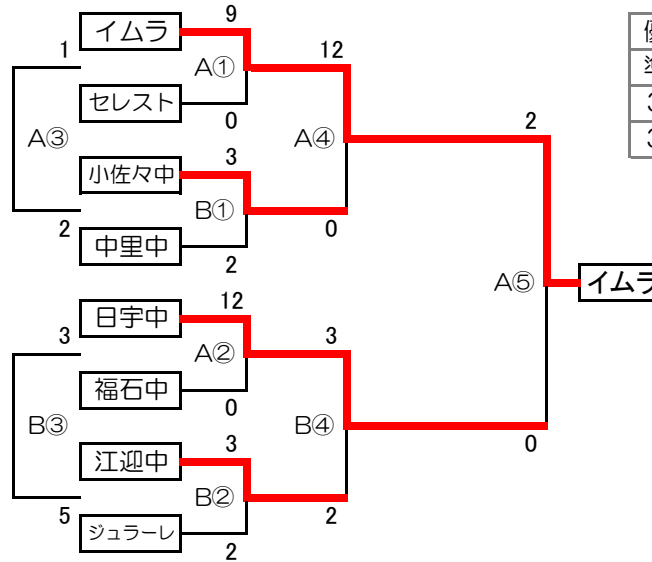

平成29年度 第46回佐世保市民体育祭サッカー競技 (U-14の部) 組み合わせ

10/8 (日)
開会式

会場	総合G：協会旗前
集合時間	7:45
整列完了	8:25
参加者	全チーム
協会旗手	松橋

10/9 (月・祝) 決勝トーナメント & フレンドリー

決勝トーナメント		
会場	小佐々G	
責任者	山下 (江迎中)	
集合・打合せ	8:00	
準備	日宇中・福石中・江迎中・ジュラーレ	
順	試合時間	A審判
①	9:00 ~ 10:05	②
②	10:15 ~ 11:20	①
③	12:00 ~ 13:05	相互
④	13:30 ~ 14:35	③勝
⑤	15:30 ~ 16:25	③負
表彰式	16:30	
片付・解散	17:00	

優勝	イムラ
準優勝	日宇中
3位	小佐々中
3位	江迎中

フレンドリー-A

順	会場	試合時間	結果	審判
①	東部G	9:00 ~ 10:05	早岐中 16 - 0 広田中	相互
②	東部G	10:15 ~ 11:20	佐世保北中 5 - 3 山澄中	相互
③	東部G	11:30 ~ 12:35	大野中 1 - 10 早岐中	相互
④	東部G	12:45 ~ 13:50	広田中 1 - 5 佐世保北中	相互
⑤	東部G	14:00 ~ 15:05	山澄中 1 - 7 大野中	相互