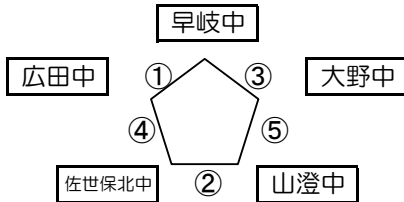

優勝	イムラ
準優勝	日宇中
3位	小佐々中
3位	江迎中

フレンドリー-A

順	会場	試合時間	結果	審判
①	東部G	9:00 ~ 10:05	早岐中 16 - 0 広田中	相互
②	東部G	10:15 ~ 11:20	佐世保北中 5 - 3 山澄中	相互
③	東部G	11:30 ~ 12:35	大野中 1 - 10 早岐中	相互
④	東部G	12:45 ~ 13:50	広田中 1 - 5 佐世保北中	相互
⑤	東部G	14:00 ~ 15:05	山澄中 1 - 7 大野中	相互