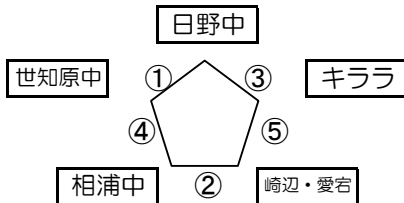

フレンドリー-B

順	会場	試合時間	結果	審判
①	総合G	9:00 ~ 10:05	日野中 7 - 0 世知原中	相互
②	総合G	10:15 ~ 11:20	相浦中 4 - 0 崎辺・愛宕	相互
③	総合G	11:30 ~ 12:35	キララ 0 - 2 日野中	相互
④	総合G	12:45 ~ 13:50	世知原中 0 - 11 相浦中	相互
⑤	総合G	14:00 ~ 15:05	崎辺・愛宕 5 - 1 キララ	相互