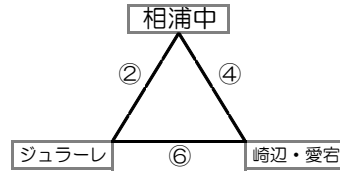

平成29年度 第46回佐世保市民体育祭サッカー競技（U-14の部） 組み合わせ

10/7 予選リーグ

※各グループ1位の6チーム+2位の上位2チームが決勝トーナメントへ進出

Aグループ

Bグループ

会 場	小佐々G (A)		責任者		尾崎	
順	試合時間		結 果		審 判	
①	9:00	~ 10:05	イムラ	9 - 1	早岐中	相浦中
②	10:15	~ 11:20	相浦中	0 - 3	ジュラーレ	早岐中
③	11:30	~ 12:35	イムラ	13 - 0	山澄中	崎辺・愛宕
④	12:45	~ 13:50	相浦中	4 - 1	崎辺・愛宕	イムラ
⑤	14:00	~ 15:05	早岐中	10 - 1	山澄中	ジュラーレ
⑥	15:15	~ 16:20	ジュラーレ	5 - 0	崎辺・愛宕	山澄中