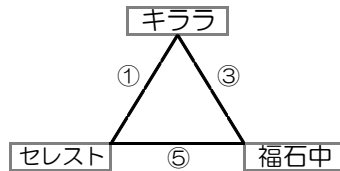

Eグループ

会 場	北部G		責任者		山内	
順	試合時間		結 果		審 判	
①	10:00	~ 11:05	キララ	0 - 5	セレスト	福石中
③	12:30	~ 13:35	キララ	0 - 4	福石中	セレスト
⑤	15:00	~ 16:05	セレスト	2 - 2	福石中	キララ