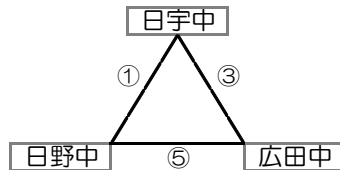

平成29年度 第46回佐世保市民体育祭サッカー競技（U-14の部） 組み合わせ

10/7 予選リーグ

※各グループ1位の6チーム+2位の上位2チームが決勝トーナメントへ進出

Aグループ

Bグループ

会 場	小佐々G (A)		責任者		尾崎	
順	試合時間		結 果		審 判	
①	9:00	~ 10:05	イムラ	9 - 1	早岐中	相浦中
②	10:15	~ 11:20	相浦中	0 - 3	ジュラーレ	早岐中
③	11:30	~ 12:35	イムラ	13 - 0	山澄中	崎辺・愛宕
④	12:45	~ 13:50	相浦中	4 - 1	崎辺・愛宕	イムラ
⑤	14:00	~ 15:05	早岐中	10 - 1	山澄中	ジュラーレ
⑥	15:15	~ 16:20	ジュラーレ	5 - 0	崎辺・愛宕	山澄中

Cグループ

Dグループ

会 場	小佐々G (B)		責任者		井手	
順	試合時間		結 果		審 判	
①	9:00	~ 10:05	日宇中	5 - 1	日野中	中里中
②	10:15	~ 11:20	中里中	13 - 0	世知原中	日宇中
③	11:30	~ 12:35	日宇中	11 - 0	広田中	世知原中
④	12:45	~ 13:50	中里中	10 - 1	小佐々中	日野中
⑤	14:00	~ 15:05	日野中	4 - 0	広田中	小佐々中
⑥	15:15	~ 16:20	世知原中	0 - 10	小佐々中	広田中

Eグループ

会 場	北部G		責任者		山内	
順	試合時間		結 果		審 判	
①	10:00	~ 11:05	キララ	0 - 5	セレスト	福石中
③	12:30	~ 13:35	キララ	0 - 4	福石中	セレスト
⑤	15:00	~ 16:05	セレスト	2 - 2	福石中	キララ

Fグループ

会 場	東部G		責任者		山下	
順	試合時間		結 果		審 判	
①	10:00	~ 11:05	佐世保北中	3 - 1	大野中	江迎中
③	12:30	~ 13:35	佐世保北中	1 - 6	江迎中	大野中
⑤	15:00	~ 16:05	大野中	1 - 9	江迎中	佐世保北中