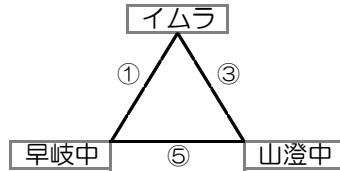

平成29年度 第46回佐世保市民体育祭サッカー競技（U-14の部） 組み合わせ

10/7 予選リーグ

※各グループ1位の6チーム+2位の上位2チームが決勝トーナメントへ進出

Aグループ

Bグループ

会 場	小佐々G (A)		責任者		尾崎	
順	試合時間		結 果		審 判	
①	9:00	~ 10:05	イムラ	9 - 1	早岐中	相浦中
②	10:15	~ 11:20	相浦中	0 - 3	ジュラーレ	早岐中
③	11:30	~ 12:35	イムラ	13 - 0	山澄中	崎辺・愛宕
④	12:45	~ 13:50	相浦中	4 - 1	崎辺・愛宕	イムラ
⑤	14:00	~ 15:05	早岐中	10 - 1	山澄中	ジュラーレ
⑥	15:15	~ 16:20	ジュラーレ	5 - 0	崎辺・愛宕	山澄中