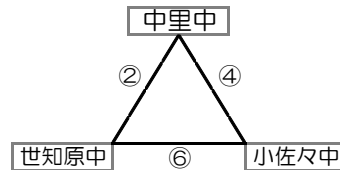

Dグループ

会 場	小佐々G (B)		責任者		井手	
順	試合時間		結 果		審 判	
①	9:00	~ 10:05	日宇中	5 - 1	日野中	中里中
②	10:15	~ 11:20	中里中	13 - 0	世知原中	日宇中
③	11:30	~ 12:35	日宇中	11 - 0	広田中	世知原中
④	12:45	~ 13:50	中里中	10 - 1	小佐々中	日野中
⑤	14:00	~ 15:05	日野中	4 - 0	広田中	小佐々中
⑥	15:15	~ 16:20	世知原中	0 - 10	小佐々中	広田中