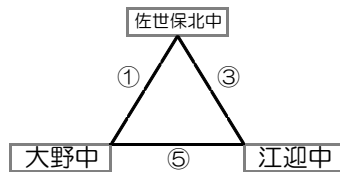

Fグループ

会 場	東部G		責任者		山下	
順	試合時間		結 果		審 判	
①	10:00	~ 11:05	佐世保北中	3 - 1	大野中	江迎中
③	12:30	~ 13:35	佐世保北中	1 - 6	江迎中	大野中
⑤	15:00	~ 16:05	大野中	1 - 9	江迎中	佐世保北中