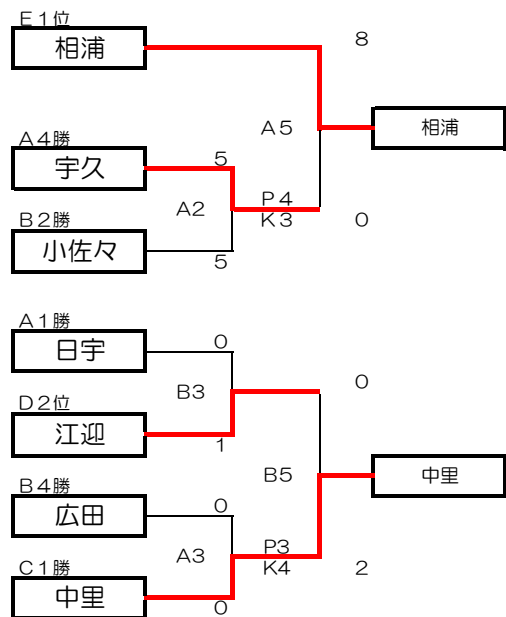

6月11日(日)

2日目 決勝トーナメント

A 小佐々G (A)
 B 小佐々G (B)

1試合目	9:30~10:35
2試合目	10:40~11:45
3試合目	11:50~12:55
4試合目	13:30~14:35
5試合目	14:40~15:45

6月12日(月)

総合G 陸上競技場

1試合目	9:30~10:35
2試合目	10:40~11:45
3試合目	11:50~12:55
4試合目	13:30~14:35
5試合目	14:40~15:45