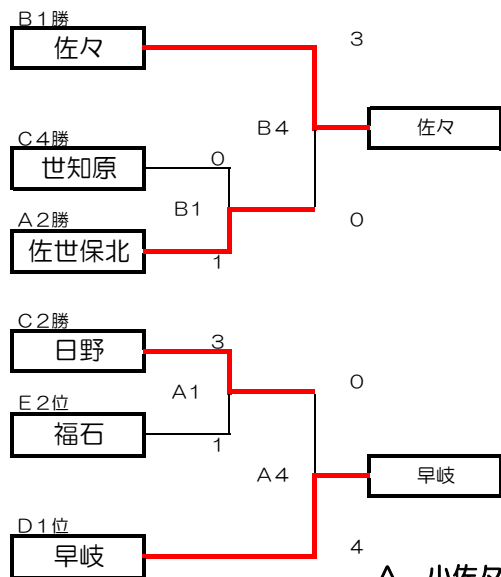

6月11日(日)

2日目 決勝トーナメント

A 小佐々G (A)
 B 小佐々G (B)

1試合目	9:30~10:35
2試合目	10:40~11:45
3試合目	11:50~12:55
4試合目	13:30~14:35
5試合目	14:40~15:45

6月12日(月)

総合G 陸上競技場

1試合目	9:30~10:35
2試合目	10:40~11:45
3試合目	11:50~12:55
4試合目	13:30~14:35
5試合目	14:40~15:45