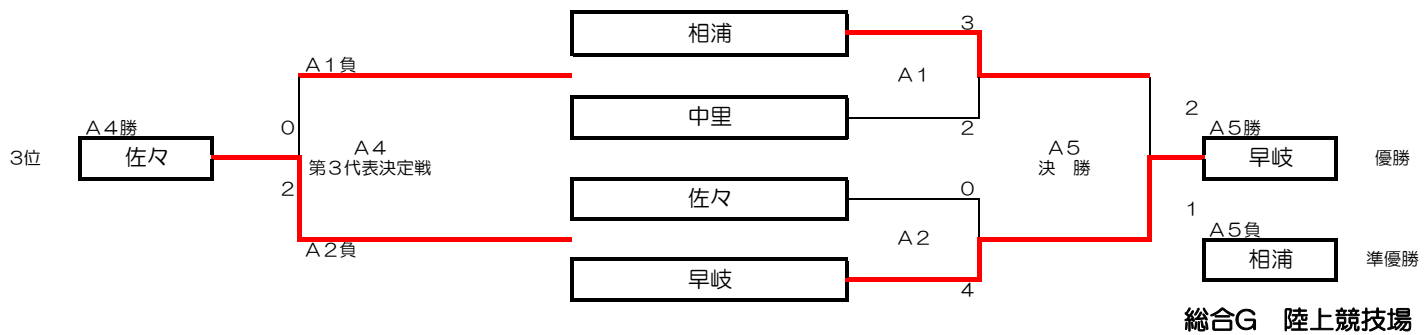

6月11日(日)

2日目 決勝トーナメント

A 小佐々G (A)
 B 小佐々G (B)

1試合目	9:30~10:35
2試合目	10:40~11:45
3試合目	11:50~12:55
4試合目	13:30~14:35
5試合目	14:40~15:45

6月12日(月)

総合G 陸上競技場

1試合目	9:30~10:35
2試合目	10:40~11:45
3試合目	11:50~12:55
4試合目	13:30~14:35
5試合目	14:40~15:45